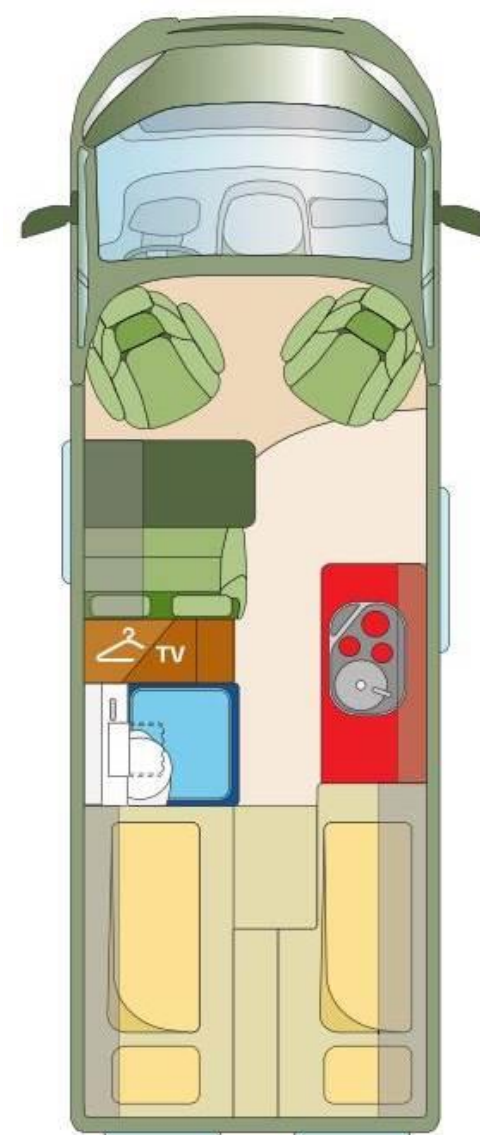

### Automatikgetriebe

Womo 1  
ID 8001005

<b>Grundpreis 148PS</b>	<b>43'790.-</b>
<b>Sonderausstattung :</b>	
Chassis Paket	1'769.-
Basic Paket	1'109.-
Lackierung <b>Golden White metallic</b>	669.-
Fiat 3.5t MAXI Chassis	1'104.-
120l Dieseltank	169.-
Alufelgen MAXI Fiat Ducato 16"	779.-
Automatikgetriebe	2'209.-
DAB Dachantenne mit Lautsprecher	231.-
ESP inkl. ASR, Hillholder und Traction+	669.-
Bordbatterie 95 Ah	369.-
Tempomat	339.-
LED Tagfahrlicht	339.-
Bettumbau Einzelbett zu Doppelbett	299.-
Bettumbau Sitzgruppe zu Notbett	339.-
Lederlenkrad	209.-
Vorbereitung Rückfahrkamera	249.-
TV-Vorbereitung mit Halterung	259.-
Transport, MFK, Dokumente, Dieseltank ca. zur Hälfte gefüllt, Übergabe	1'600.-
<b>Total</b> inkl. 7,7% MwSt.	<b>56'500.-</b>
<b>Technische Daten</b>	
Fiat 2,3l Multijet Abgasnorm Euro 6	148PS
Gewicht in fahrbereitem Zustand	2'821 Kg
Zuladung	679 Kg
Technisch zugelassenes Gesamtgewicht	3'500 Kg
Länge/Breite/Höhe (mm) ca.	6360 / 2050 / 2650
<b>Chassis Paket besteht aus:</b>	
Manuelle Klimaanlage	
Elektrische und beheizte Aussenspiegel	
Beifahrersitz höhenverstellbar	
Fiat Captain-Chair Sitze	
Beifahrer – Airbag	
<b>Komfort Paket besteht aus:</b>	
Mini Heki im Schlafbereich	
Duschausrüstung (Vorhang und Brause)	
Verdunkelungsvorhänge Fahrerhaus	
Fahrerhaussitze in Wohnraumdesign	
Kombirollos im Ausbau komplett	
Moskitorollo Schiebetüre	
LED Aussenleuchte	
Elektrische Eintrittsstufe	
<b>Womo Swiss Paket besteht aus:</b>	nicht inbegriffen 1'498.-
Remi Frontscheibenverdunkelung	
Remi Seitenscheibenverdunkelung	
Fahrerhausteppich	
Montage inkl. Material- und Kleinmaterial	
<b>Sonstiges</b>	
Liefertermin ca. April 2019	