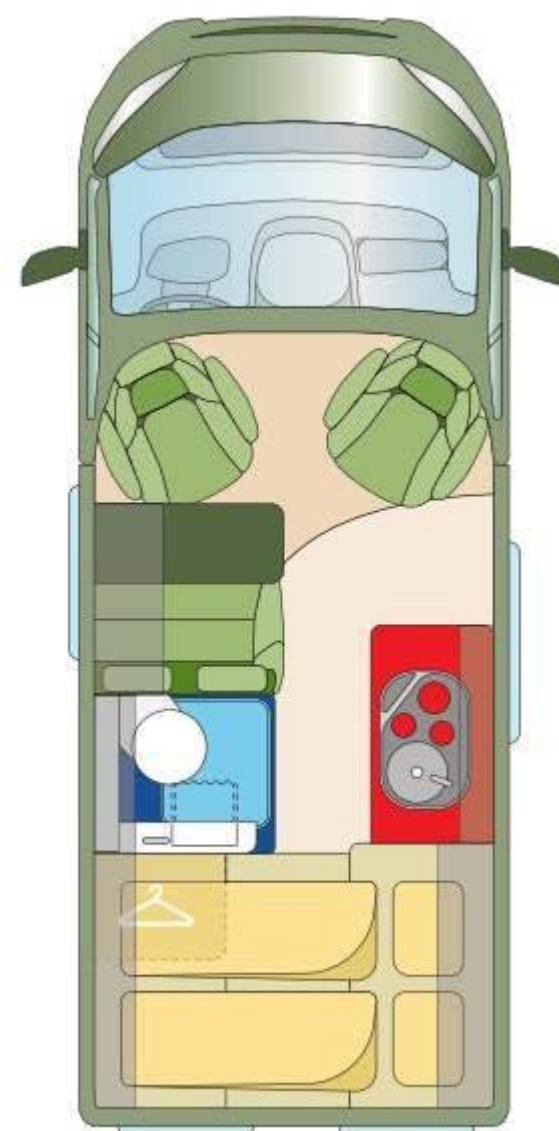

Neufahrzeug Modell 2018

Roadcar R540 Grigio Ferro metallic

Grundpreis 148PS	38'990.-
Sonderausstattung :	
Chassis Paket	1'769.-
Basic Paket	1'109.-
3.5t statt 3.3t	669.-
120l Dieseltank	169.-
Alufelgen light 16"	779.-
Lackierung Grigia Ferro metallic	669.-
Stossfänger lackiert Grigio Ferro metallic	279.-
DAB Dachantenne mit Lautsprecher	231.-
ESP inkl. ASR, Hillholder und Traction+	669.-
Lederlenkrad	209.-
Tagfahrlicht LED	339.-
Tempomat	339.-
Vorbereitung Rückfahrkamera	249.-
Vorbereitung SAT-Anlage	259.-
Bettumbau Sitzgruppe zu Notbett	339.-
Womo Swiss Paket*	1'498.-
Transport, MFK, Dokumente, Dieseltank ca. zur Hälfte gefüllt, Übergabe	1'600.-
Total inkl. 8% MwSt.	50'165.-
Technische Daten	
Fiat 2,3l Multijet Abgasnorm Euro 6	148PS
Gewicht in fahrbereitem Zustand	2'637 Kg
Zuladung	756 Kg
Technisch zugelassenes Gesamtgewicht	3'500 Kg
Länge/Breite/Höhe (mm)	5410 / 2050 / 2580
Chassis Paket besteht aus:	
Manuelle Klimaanlage	
Elektrische und beheizte Aussenspiegel	
Beifahrersitz höhenverstellbar	
Fiat Captain-Chair Sitze	
Beifahrer – Airbag	
Komfort Paket besteht aus:	
Mini Heki im Schlafbereich	
Duschausrüstung (Vorhang und Brause)	
Verdunkelungsvorhänge Fahrerhaus	
Fahrerhaussitze in Wohnraumdesign	
Kombirollos im Ausbau komplett	
Moskitorollo Schiebetüre	
LED Aussensleuchte	
Elektrische Eintrittsstufe	
Womo Swiss Paket besteht aus:	
Remi Frontscheibenverdunkelung	
Remi Seitenscheibenverdunkelung	
Fahrerhausteppich	
*Limitierte Aktion: Inkl. ESX Naviceiver mit GPS, Campingnavigation, DAB+, CD/DVD etc. im Wert von 1'140.- bereits inbegriffen (Angebot solange Vorrat)	
Montage inkl. Material- und Kleinmaterial	
Sonstiges	
Liefertermin ca. Juni 2018	