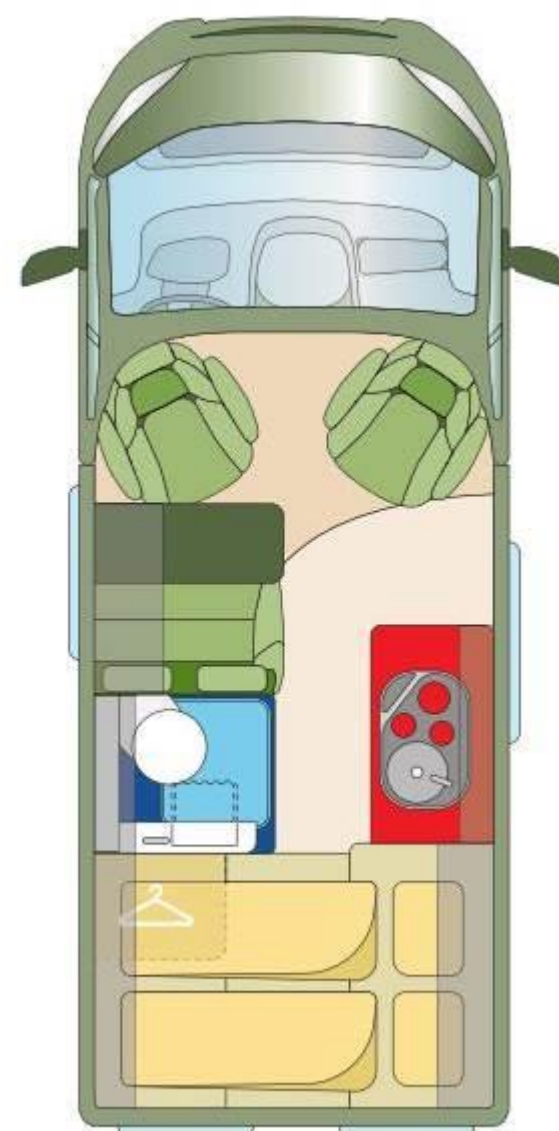

## Roadcar R540 Golden White metallic

Bestell ID 8000998  
womo-13

<b>Grundpreis 148PS</b>	<b>38'990.-</b>
<b>Sonderausstattung :</b>	
Chassis Paket	1'769.-
Basic Paket	1'109.-
Alufelgen „light“ 15 Zoll	399.-
Lackierung <b>Golden White metallic</b>	669.-
Aufpreis 3.5t statt 3.3t	669.-
Tempomat	339.-
Bettumbau Sitzgruppe zu Notbett	339.-
Rückfahrkamera Vorbereitung	249.-
Tagfahrlicht LED	339.-
Stossfänger vorne lackiert Golden White met.	279.-
ESP inkl. ASR, Hillholder und Traction+	669.-
DAB Dachantenne + Lautsprecher	231.-
Transport, MFK, Dokumente, Dieseltank ca. zur Hälfte gefüllt, Übergabe	1'600.-
<b>Total</b> inkl. 8% MwSt.	<b>47'650.-</b>
<b>Technische Daten</b>	
Fiat 2,3l Multijet Abgasnorm Euro 6	148PS
Gewicht in fahrbereitem Zustand	2'637 Kg
Zuladung	863 Kg
Technisch zugelassenes Gesamtgewicht	3'500 Kg
Länge/Breite/Höhe (mm)	5410 / 2050 / 2580
<b>Chassis Paket besteht aus:</b>	
Manuelle Klimaanlage	
Elektrische und beheizte Aussenspiegel	
Beifahrersitz höhenverstellbar	
Fiat Captain-Chair Sitze	
Beifahrer – Airbag	
<b>Komfort Paket besteht aus:</b>	
Mini Heki im Schlafbereich	
Duschausrüstung (Vorhang und Brause)	
Verdunkelungsvorhänge Fahrerhaus	
Fahrerhaussitze in Wohnraumdesign	
Kombirollos im Ausbau komplett	
Moskitorollo Schiebetüre	
LED Aussenleuchte	
Elektrische Eintrittsstufe	
<b>Womo Swiss Paket besteht aus:</b>	nicht inbegriffen <b>1'498.-</b>
Remi Frontscheibenverdunkelung	
Remi Seitenscheibenverdunkelung	
Fahrerhausteppich	
Montage inkl. Material- und Kleinmaterial	
<b>Sonstiges</b>	
Liefertermin ca. April 2019	

### Ihre Vorteile auf einem Blick!

- ✓ 25 Jahre Know-how von Globecar
- ✓ sehr grosse Zuladung
- ✓ heller und freundlicher Ausbau
- ✓ 4 Sitz- und 3 Schlafplätze
- ✓ Heckstauraum
- ✓ Heckquerbett 198x131cm
- ✓ Frischwasser 122l
- ✓ Abwasser 92l
- ✓ 80l Kompressor Kühlschrank inkl. Frostfach
- ✓ grosszügige Stauräume
- ✓ Toilettenraum mit Dusche und WC
- ✓ Dieselpartikelfilter/Euro6
- ✓ Made in Germany
- ✓ 2 Jahre Werksgarantie