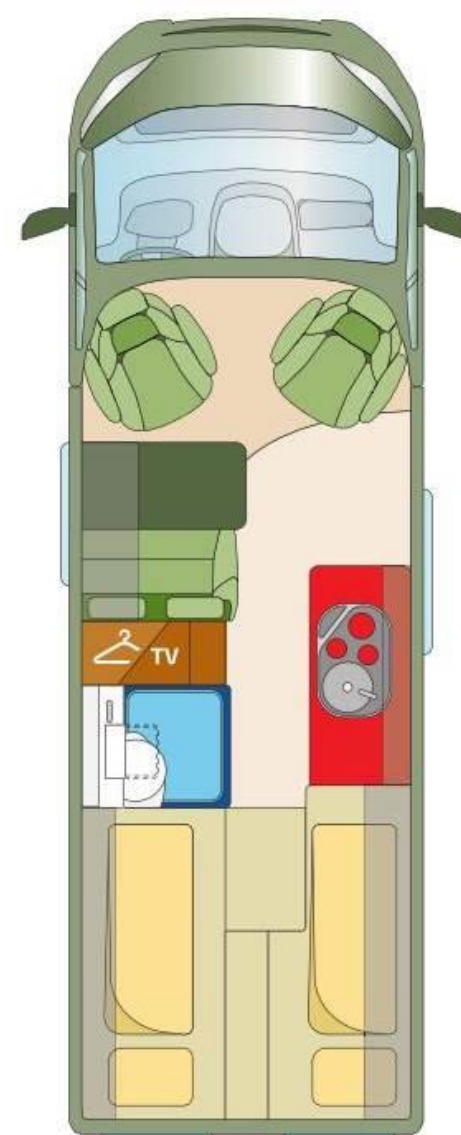

Neufahrzeug Modell 2018

Roadcar R640 Automatikgetriebe

Grundpreis 148PS	43'790.-
Sonderausstattung :	
Chassis Paket	1'769.-
Basic Paket	1'109.-
Lackierung Golden White metallic	669.-
Fiat 3.5t MAXI Chassis	1'104.-
120l Dieseltank	169.-
Alufelgen MAXI Fiat Ducato 16"	779.-
Automatikgetriebe	2'209.-
DAB Dachantenne mit Lautsprecher	231.-
ESP inkl. ASR, Hillholder und Traction+	669.-
Tempomat	339.-
LED Tagfahrlicht	339.-
Bettumbau Einzelbett zu Doppelbett	299.-
Bettumbau Sitzgruppe zu Notbett	339.-
Lederlenkrad	209.-
Vorbereitung Rückfahrkamera	249.-
SAT-Vorbereitung mit Halterung	259.-
Womo Swiss Paket*	1'498.-
Transport, MFK, Dokumente, Dieseltank ca. zur Hälfte gefüllt, Übergabe	1'600.-
Total inkl. 8% MwSt.	57'629.-
Technische Daten	
Fiat 2,3l Multijet Abgasnorm Euro 6	148PS
Gewicht in fahrbereitem Zustand	2'821 Kg
Zuladung	679 Kg
Technisch zugelassenes Gesamtgewicht	3'500 Kg
Länge/Breite/Höhe (mm) ca.	6360 / 2050 / 2650
Chassis Paket besteht aus:	
Manuelle Klimaanlage	
Elektrische und beheizte Aussenspiegel	
Beifahrersitz höhenverstellbar	
Fiat Captain-Chair Sitze	
Beifahrer - Airbag	
Komfort Paket besteht aus:	
Mini Heki im Schlafbereich	
Duschaurüstung (Vorhang und Brause)	
Verdunkelungsvorhänge Fahrerhaus	
Fahrerhaussitze in Wohnraumdesign	
Kombirollos im Ausbau komplett	
Moskitorollo Schiebetüre	
LED Aussensleuchte	
Elektrische Eintrittsstufe	
Womo Swiss Paket besteht aus:	
Remi Frontscheibenverdunkelung	
Remi Seitenscheibenverdunkelung	
Fahrerhausteppich	
* Limitierte Aktion: Inkl. ESX Naviceiver mit GPS, Campingnavigation, DAB+, CD/DVD etc. im Wert von 1'140.- bereits inbegriffen (Angebot solange Vorrat)	
Montage inkl. Material- und Kleinmaterial	
Sonstiges	
Liefertermin ca. Juni 2018	