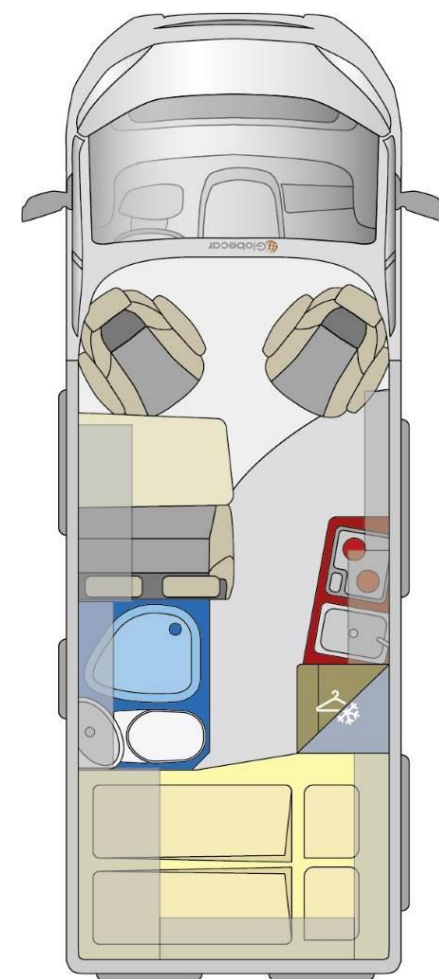

Ihre Vorteile auf einem Blick!

- ✓ Neufahrzeug Modell 2019
- ✓ Auslieferung sofort
- ✓ eisengrau metallic
- ✓ satte 163PS
- ✓ kompaktes Reisemobil
- ✓ Elegance Ausführung
- ✓ inkl. Seitz Einbaurahmenfenster!
- ✓ 3. Schlafplatz bei Dinette
- ✓ 4 Sitzplätze
- ✓ flexibler Heckstauraum
- ✓ Frischwasser 100l
- ✓ Abwasser 80l
- ✓ Kühlschrank ca. 80l + 5l Absorber
- ✓ Kleiderschrank
- ✓ Toilettenraum mit Fenster
- ✓ grosszügige Schubfächer
- ✓ Mückenschutz bei Schiebetür
- ✓ Elektrische Schliesshilfe Softlock