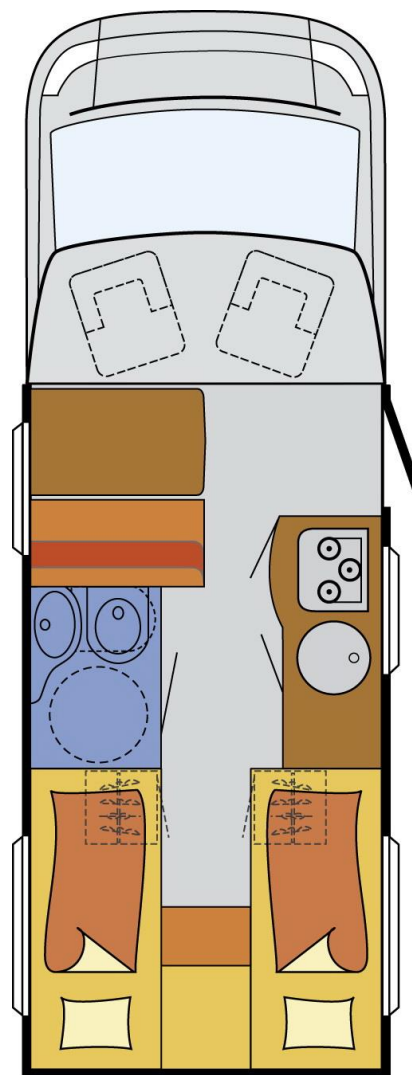

# Orangecamp OC11 Modell 2017/18

Ersteinlösung 13.10.2017 – ca. 27'000 Kilometer Ende Saison 2018

<b>Fiat 2,3l Turbodiesel mit 148PS Euro 6 Abgasnorm</b>	<b>50'533.-</b>
<b>Fiat-Pack bestehend aus:</b> Fahrerhausklima, Aussendesign silver-metallic, Beifahrersitz höhenverstellbar, Beifahrer-Airbag, Tempomat, Spiegel elektr. + beheizbar, Radiovorbereitung mit Lautsprecher, Antenne in Aussenspiegel, ESP, ASR und Hillholder	2'705.-
<b>OC-Sicherheits-Pac bestehend aus:</b> Traction +, Spritzlappen vorne und hinten, Lederlenkrad und Schaltknäufel mit Schaltsack in Leder, 120l Dieseltank, Bedienelemente Radio am Lenkrad	1'104.-
<b>Premium-Pac bestehend aus:</b> Panorama Dachlüfter, Duschaumverkleidung, Mini Heki, Holzduschrost, Garderobe, Kleiderstange Nasszelle, 2. Steckdose im Dachschränk über Küchenblock, elektrische Einstiegsstufe, Fliegengittertüre, SAT- und Rückfahrkamera Vorbereitung, Fahrerhausteppich	1'435.-
<b>OC-Exklusivpaket, bestehend aus:</b> LED-Tagfahrlicht, Alufelgen 16", Kühlergrill schwarz glänzend, Schweinwerfer mit schwarzem Rahmen, Armaturentafel mit Applikationen (Techno), Instrumententafel mit Chromringen	1'325.-
<b>Stauraumklappe links</b>	386.-
<b>Abwassertank isoliert</b>	165.-
<b>Bettumbau EB zu DB</b>	331.-
<b>Panorama-Fenster über Fahrerhaus, aufstellbar</b>	552.-
<b>Fahrerhaus und Seitenwände in silver metallic</b>	1'600.-
<b>Markise, Fahrradträger, Radio/CD, Gaswarner – inkl. Montage</b>	3'000.-
<b>Übergabepauschale</b> (Transport, MFK, Dokumente, Übergabe und Dieseltank ca. 50% gefüllt)	1'600.-
<b>TOTAL Fahrzeug inkl. MWST. CHF</b>	<b>64'736.-</b>
<b>Occasionspreis im Herbst 2018 inkl. MWST.</b>	<b>56'697.-</b>
<b>Spezialpreis bei Gesamtzahlung bei Vertragsabschluss</b>	<b>54'650.-</b>
Übergabepauschale inkl. Dieseltank gefüllt, aktuelle Vignette und Fahrzeugübergabe ca. 1 Stunde <small>Irrtum, Preisänderung und Änderungen der technischen Angaben vorbehalten</small>	290.-

## Abmessungen ca.

693 cm lang  
233 cm breit  
291 cm hoch