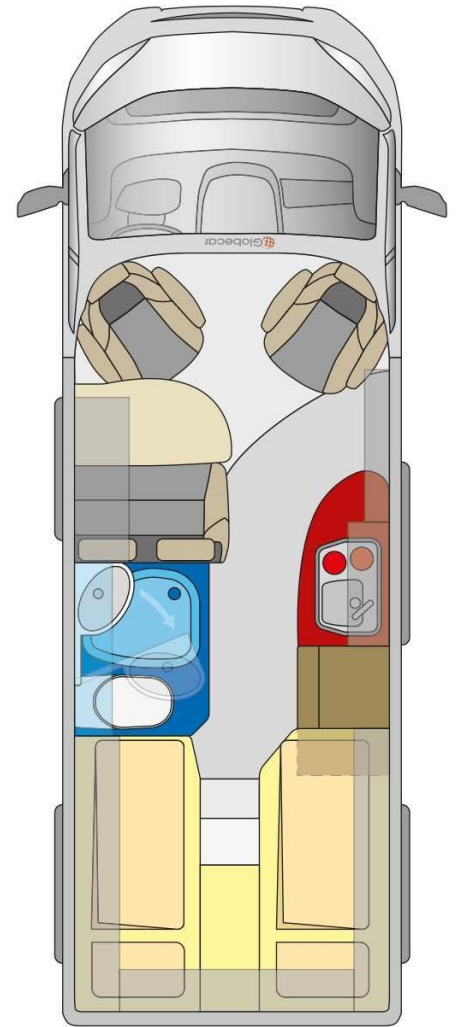

Globecar Summit 640 Golden White Automatik 150PS

Bestell ID 2000779
Auslieferung ab ca. September 2018

Grundpreis 150PS	48'890.-
All-In Paket	1'879.-
120l Dieseltank	169.-
Alufelgen 16" maxi	669.-
Lederlenkrad	209.-
Lenkrad mit Bedienelementen Radio	110.-
Radiovorbereitung mit Lautsprecher	199.-
Golden White metallic	669.-
LED-Tagfahrlicht	339.-
Tempomat	339.-
Traction+	109.-
Automatikgetriebe	2'209.-
Klimavollautomatik (Aufpreis zu All-In Paket)	449.-
Bettverbreiterung Sitzgruppe	219.-
Zusätzlicher Steckdosensatz 230V/12V	249.-
Wohnwelt Mindoro	Serie
Lautsprecher Wohnraum	249.-
Zusatzsteckdose USB Sitzgruppe	59.-
Schliesshilfe Softlock bei Schiebetüre	779.-
Truma Bedienteil CP Plus	109.-
Trittstufe Omnistep Slideout	559.-
Sanitärpaket Summit (Papierrollenhalter, Kleiderhaken, Spiegel 2-fach beleuchtet)	219.-
Fahrerhausteppich	69.-
Übergabepauschale (Transport, Dokumente, Verzollung, MFK, Dieseltank ca. 50% gefüllt)	1'600.-

Technische Daten	
Fiat 35 Maxi 2.3l	150PS
Gewicht in fahrbereitem Zustand ca.	2940Kg
Zuladung ca.	560Kg
Technisch zugelassenes Gesamtgewicht	3500 Kg
Länge/Breite/Höhe (mm) ca.	636 / 205 / 261
Farbe: Golden White metallic (Abbildung ist ohne Alufelgen und weiss!)	

Ihre Vorteile auf einem Blick!

- ✓ Neufahrzeug Modell 2019
- ✓ Auslieferung bereits ca. September 2018
- ✓ in exklusiver Golden White metallic
- ✓ satte 150PS
- ✓ bequeme Längsbetten
- ✓ kompaktes Reisemobil
- ✓ inkl. Seitz Einbaurahmenfenster!
- ✓ 3. Schlafplatz bei Dinette
- ✓ 4 Sitzplätze
- ✓ flexibler Heckstauraum
- ✓ Frischwasser 100l
- ✓ Abwasser 80l
- ✓ Kühlschrank ca. 80l + 10l
- ✓ Kleiderschrank
- ✓ Raumbad mit sep. Duche
- ✓ grosszügige Schubfächer
- ✓ Mückenschutz bei Schiebetür
- ✓ Elektrische Schliesshilfe Softlock
- ✓ hochwertiger Ausbau made in germany
- ✓ 2 Jahre europaweit Werksgarantie