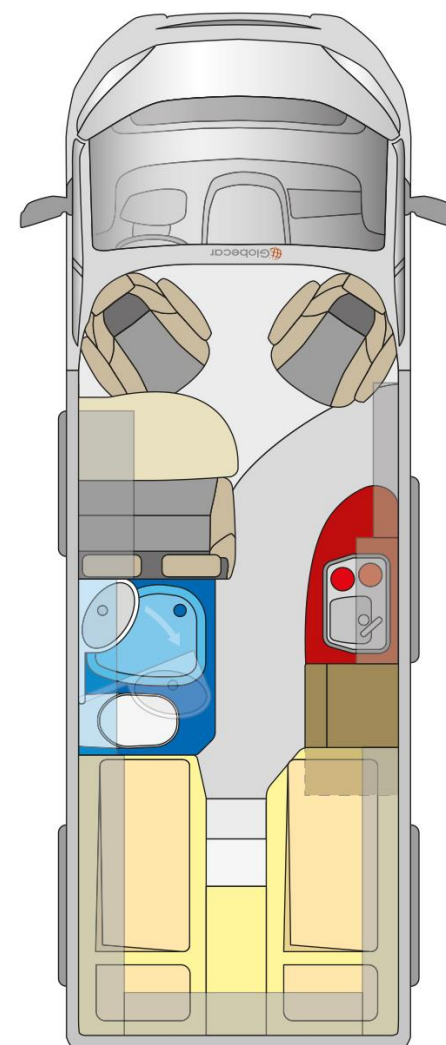

## Globecar Summit 640 weiss 150PS

Bestell ID 2000780  
Auslieferung ab ca. September 2018

<b>Grundpreis 150PS</b>	<b>48'890.-</b>
All-In Paket	1'879.-
120l Dieseltank	169.-
Alufelgen 16" maxi	669.-
Lederlenkrad	209.-
Lenkrad mit Bedienelementen Radio	110.-
Radiovorbereitung mit Lautsprecher	199.-
LED-Tagfahrlicht	339.-
Tempomat	339.-
Traction+	109.-
Bettverbreiterung Sitzgruppe	219.-
Zusätzlicher Steckdosensatz 230V/12V	249.-
Wohnwelt Mindoro	Serie
Lautsprecher Wohnraum	249.-
Zusatzsteckdose USB Sitzgruppe	59.-
Schliesshilfe Softlock bei Schiebetüre	779.-
Truma Bedienteil CP Plus	109.-
Trittstufe Omnistep Slideout	559.-
Sanitärpaket Summit (Papierrollenhalter, Kleiderhaken, Spiegel 2-fach beleuchtet)	219.-
Fahrerhausteppich	69.-
Holzdekor Eiche/Kupfer	339.-
Übergabepauschale (Transport, Dokumente, Verzollung, MFK, Dieseltank ca. 50% gefüllt)	1'600.-
<b>*Verkaufspreis</b> inkl. 8% MwSt. bei Eurokurs 1.17	<b>*57'362.-</b>

### Technische Daten

Fiat 35 Maxi 2.3l	150PS
Gewicht in fahrbereitem Zustand ca.	2940Kg
Zuladung ca.	560Kg
Technisch zugelassenes Gesamtgewicht	3500 Kg
Länge/Breite/Höhe (mm) ca.	636 / 205 / 261

### Farbe: weiss

Abbildung des Fahrzeuges ist ohne Alufelgen und in Rosenholz

### Ihre Vorteile auf einem Blick!

- ✓ Neufahrzeug Modell 2019
- ✓ Auslieferung bereits ca. September 2018
- ✓ in sportlichem weiss
- ✓ satte 150PS
- ✓ bequeme Längsbetten
- ✓ kompaktes Reisemobil
- ✓ inkl. Seit Einbaurahmenfenster!
- ✓ 3. Schlafplatz bei Dinette
- ✓ 4 Sitzplätze
- ✓ flexibler Heckstauraum
- ✓ Frischwasser 100l
- ✓ Abwasser 80l
- ✓ Kühlschrank ca. 80l + 10l
- ✓ Kleiderschrank
- ✓ Raumbad mit sep. Duche
- ✓ grosszügige Schubfächer
- ✓ Mückenschutz bei Schiebetür
- ✓ Elektrische Schliesshilfe Softlock
- ✓ hochwertiger Ausbau made in germany
- ✓ 2 Jahre europaweit Werksgarantie