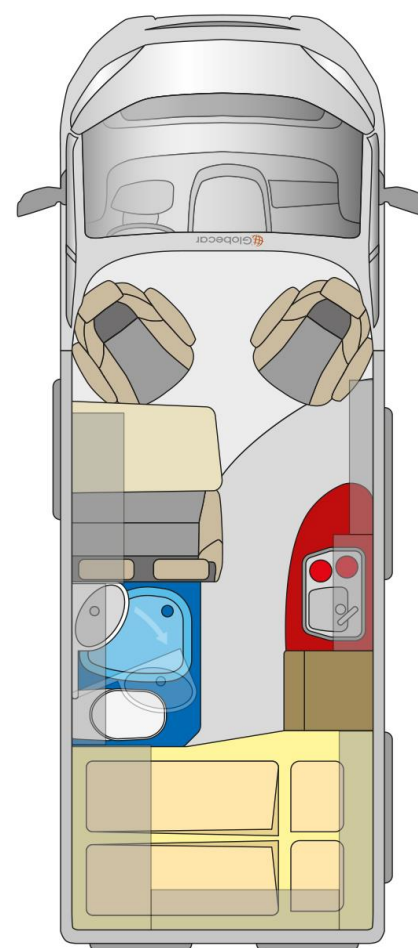

**Globecar Summit 600 3.5t Maxi weiss 150PS**

Bestell ID 2000782 Nr. 220414  
Sofort lieferbar!

<b>Grundpreis</b> 150PS 3.5t MAXI Chassis	<b>48'999.-</b>
All-In Paket	1'879.-
120l Dieseltank	169.-
Alufelgen 16" maxi	669.-
Lederlenkrad	209.-
Lenkrad mit Bedienelementen Radio	110.-
Radiovorbereitung mit Lautsprecher	199.-
LED-Tagfahrlicht	339.-
Tempomat	339.-
Traction+	109.-
Zusätzlicher Steckdosensatz 230V/12V	249.-
Wohnwelt Mindoro	Serie
Lautsprecher Wohnraum	249.-
Zusatzsteckdose USB Sitzgruppe	59.-
Schliesshilfe Softlock bei Schiebetüre	779.-
Truma Bedienteil CP Plus	109.-
Trittstufe Omnistep Slideout	559.-
Sanitärpaket Summit (Papierrollenhalter, Kleiderhaken, Spiegel 2-fach beleuchtet)	219.-
Fahrerhausteppich	69.-
Übergabepauschale (Transport, Dokumente, Verzollung, MFK, Dieseltank ca. 50% gefüllt)	1'600.-
<b>*Verkaufspreis</b> inkl. 7,7% MwSt. bei Eurokurs 1.17	<b>*56'913.-</b>
<b>Sofort lieferbar – kann auf Wunsch bei uns überwintert werden!</b>	
<b>Technische Daten</b>	
Fiat 35 Maxi 2.3l	150PS
Gewicht in fahrbereitem Zustand ca.	2835Kg
Zuladung ca.	665Kg
Technisch zugelassenes Gesamtgewicht	3500 Kg
Länge/Breite/Höhe (mm) ca.	599 / 205 / 261
<b>Farbe: weiss</b>	

**Ihre Vorteile auf einem Blick!**

- ✓ Neufahrzeug Modell 2019
- ✓ **Farbe weiss**
- ✓ satte 150PS
- ✓ 16" Alufelgen
- ✓ bequemes Heckquerbett
- ✓ kompaktes Reisemobil
- ✓ inkl. Seitz Einbaurahmenfenster!
- ✓ 4 Sitzplätze
- ✓ flexibler Heckstauraum
- ✓ Frischwasser 100l
- ✓ Abwasser 80l
- ✓ Kühlschrank ca. 80l + 10l
- ✓ Kleiderschrank
- ✓ Raumbad mit sep. Duche
- ✓ grosszügige Schubfächer
- ✓ Mückenschutz bei Schiebetür
- ✓ Elektrische Schliesshilfe Softlock
- ✓ hochwertiger Ausbau made in germany
- ✓ 2 Jahre europaweit Werksgarantie