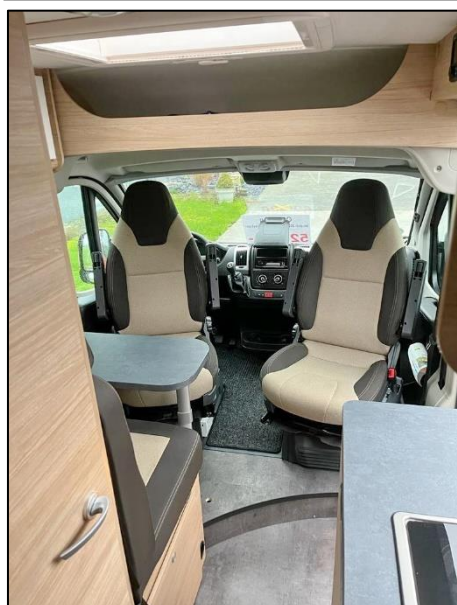

Irrtum, Preisänderung und Änderungen der technischen Angaben vorbehalten

Ihre Vorteile auf einen Blick

- ✓ Kompaktes Reisemobil
- ✓ Abmessungen LxBxH ca. 541x205x285cm
- ✓ **6-Gang Handschaltung**
- ✓ **Kraftvolle 140PS**
- ✓ 3.5t Chassis
Zuladung ca. 600Kg
- ✓ 90l Dieseltank
- ✓ **Lackierung weiss**
- ✓ **Aufstelldach in weiss lackiert**
- ✓ Heckquerbett ca. 195x133/130cm
- ✓ Radzierblenden
- ✓ Klimaanlage Fahrerhaus manuell
- ✓ 4 Sitzplätze
- ✓ 4 Schlafplätze
- ✓ Frischwassertank ca. 110l
- ✓ Abwasser ca. 92l
- ✓ Kühlschrank Kompressor
- ✓ Fahrer- und Beifahrerairbag
- ✓ Original Captain Chair-Sitze mit Armlehnen und Polsterstoff Original
- ✓ Drehbare Fahrerhaussitze
- ✓ Insektenschutztür bei Schiebetüre
- ✓ Gaskasten für 2x11 Kg Gasflaschen
- ✓ Komfort-Rollo-System
- ✓ Fenster und Dachluken mit Verdunkelung und Mückenschutz
- ✓ **Heckfenster bei beiden Hecktüren**
- ✓ Tempomat
- ✓ ESP, ABS und Hillholder
- ✓ Elektrische Einstiegsstufe
- ✓ **All-In-Mega Paket Citroën**
- ✓ Spiegel elektrisch verstellbar und beheizbar
- ✓ Sitzbezüge Fahrerhaus wie Wohnraum
- ✓ Radiovorbereitung mit DAB Spiegelantenne
- ✓ **Dieselheizung Truma mit Warmwasserboiler**
- ✓ Toilettenraum mit WC und Dusche
- ✓ Fenster im Toilettenraum
- ✓ Truma Bedienteil CP Plus
- ✓ **Tischplatte ausdrehbar**
- ✓ Offener und heller Wohnraum
- ✓ Heckstauraum
- ✓ Grosszügige Arbeitsplatte und Abstellfläche
- ✓ Etc.
- ✓ 2 Jahre europaweite original Werksgarantie ab Ersteinlösung