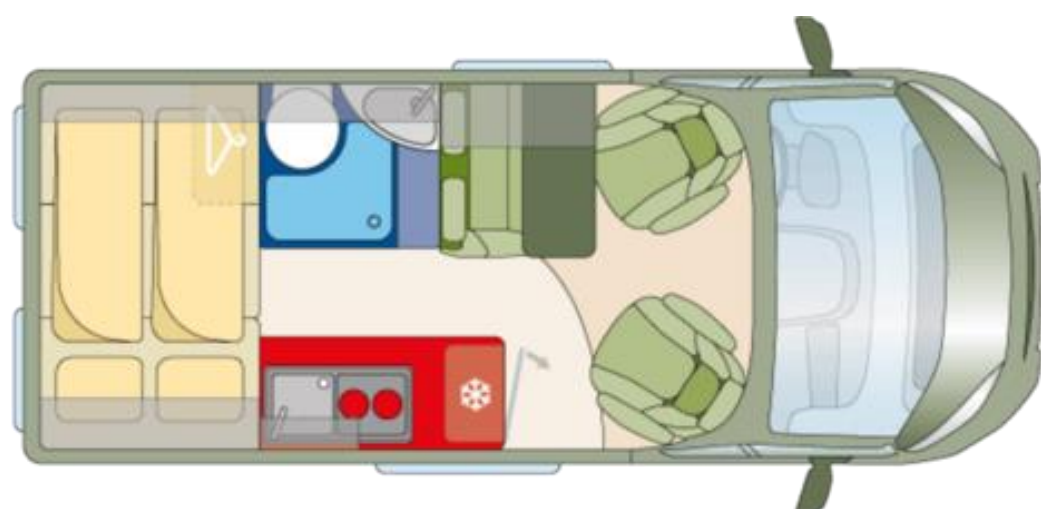

Irrtum, Preisänderung und Änderungen der technischen Angaben vorbehalten

Ihre Vorteile auf einen Blick

- ✓ Kompaktes Reisemobil
- ✓ Abmessungen LxBxH ca. 541x205x285cm
- ✓ **6-Gang Handschaltung**
- ✓ **Kraftvolle 140PS**
- ✓ 3.5t Chassis
Zuladung ca. 600Kg
- ✓ 90l Dieseltank
- ✓ **Lackierung weiss**
- ✓ **Aufstelldach in weiss lackiert**
- ✓ Heckquerbett ca. 195x133/130cm
- ✓ Radzierblenden
- ✓ Klimaanlage Fahrerhaus manuell
- ✓ 4 Sitzplätze
- ✓ 4 Schlafplätze
- ✓ Frischwassertank ca. 110l
- ✓ Abwasser ca. 92l
- ✓ Kühlschrank Kompressor
- ✓ Fahrer- und Beifahrerairbag
- ✓ Original Captain Chair-Sitze mit Armlehnen und Polsterstoff Original
- ✓ Drehbare Fahrerhaussitze
- ✓ Insektenschutztür bei Schiebetüre
- ✓ Gaskasten für 2x11 Kg Gasflaschen
- ✓ Komfort-Rollo-System
- ✓ Fenster und Dachluken mit Verdunkelung und Mückenschutz
- ✓ **Heckfenster bei beiden Hecktüren**
- ✓ Tempomat
- ✓ ESP, ABS und Hillholder
- ✓ Elektrische Einstiegsstufe
- ✓ **All-In-Mega Paket Citroën**
- ✓ Spiegel elektrisch verstellbar und beheizbar
- ✓ Sitzbezüge Fahrerhaus wie Wohnraum
- ✓ Radiovorbereitung mit DAB Spiegelantenne
- ✓ **Dieselheizung Truma mit Warmwasserboiler**
- ✓ Toilettenraum mit WC und Dusche
- ✓ Fenster im Toilettenraum
- ✓ Truma Bedienteil CP Plus
- ✓ **Tischplatte ausdrehbar**
- ✓ Offener und heller Wohnraum
- ✓ Heckstauraum
- ✓ Grosszügige Arbeitsplatte und Abstellfläche
- ✓ Etc.
- ✓ 2 Jahre europaweite original Werksgarantie ab Ersteinlösung