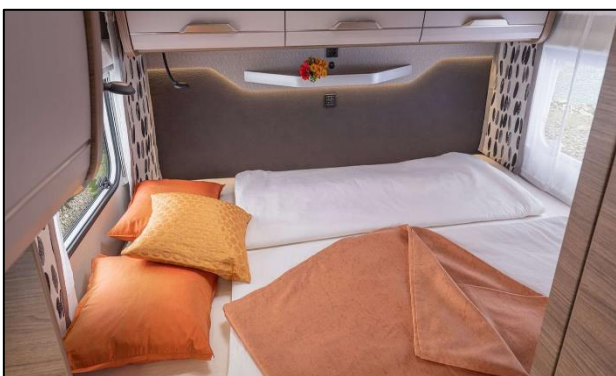

Fahrzeug und zusätzliche Optionen	
KNAUS TOURER VAN 500MQ VANSATION mit 150PS	
Einstiegsstufe elektrisch	
Ausstellfenster Heck links	
Rahmeneinbaufenster Seitz S7 anstelle aufgesetzter Fenster	
Aufbautüre Knaus Premium mit Fenster und Rollo	
Thule Garagensortiersystem 1	
3.5t Gesamtgewicht mit ca. 700 Kg Zuladung	
Servicetüre bei Heckstauraum beidseitig (Vansation)	
Gaswarner und Rauchmelder	
Polster Vansation Winter White	
Katalogpreis CHF inkl. der gesetzlichen MWST	86'432.-
Verkaufspreis CHF inkl. MWST	73'490.-
- KNAUS Champion Deals	3'500.-
Aktionspreis Champion Deals gültig bis 31.7.2024	69'990.-
Übergabepauschale bestehend aus: Dokumente, COC Dokument, Verzollung, Transport, Schweizer Gastest, MFK Vorbereitung, MFK, Dieseltank ca. 50% gefüllt und Übergabe - CHF 1'950.-	

Irrtum, Preisänderung und Änderungen der technischen Angaben sind vorbehalten