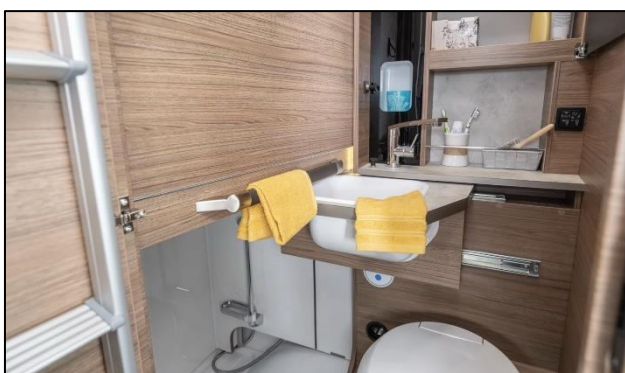

Fahrzeug und zusätzliche Optionen	
KNAUS TOURER VAN 500MQ VANSATION mit 150PS	
Einstiegsstufe elektrisch	
Ausstellfenster Heck links	
Rahmeneinbaufenster Seitz S7 anstelle aufgesetzter Fenster	
Aufbautüre Knaus Premium mit Fenster und Rollo	
Thule Garagensortiersystem 1	
3.5t Gesamtgewicht mit ca. 700 Kg Zuladung	
Servicetüre bei Heckstauraum beidseitig (Vansation)	
Gaswarner und Rauchmelder	
Polster Vansation Winter White	
Katalogpreis CHF inkl. der gesetzlichen MWST	86'432.-
Verkaufspreis CHF inkl. MWST	73'490.-
- KNAUS Champion Deals	3'500.-
Aktionspreis Champion Deals gültig bis 31.7.2024	69'990.-
Übergabepauschale bestehend aus: Dokumente, COC Dokument, Verzollung, Transport, Schweizer Gastest, MFK Vorbereitung, MFK, Dieseltank ca. 50% gefüllt und Übergabe - CHF 1'950.-	

Irrtum, Preisänderung und Änderungen der technischen Angaben sind vorbehalten