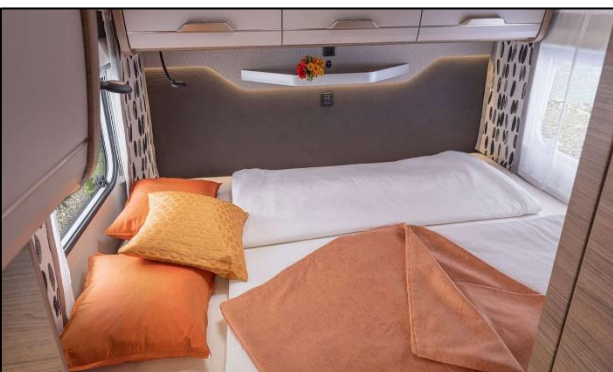

Radikal preisgesenkt!

17'379.-
günstiger!

KNAUS TOURER VAN 500MQ Edition VANSATION - Automat

Nr. 11366585

Messefahrzeug Lagerwagen

Wir brauchen Platz für die neuen Modelle! Radikal preisgesenkt!

Fahrzeug und Optionen	Preis CHF inkl. MWST	Bemerkung
Knaus Tourer VAN 500MQ Vansation	80'940.00	
Auflastung 3.5t Gesamtgewicht	2'524.00	
Aufbautür Knaus Premium	820.00	
Einstiegsstufe elektrisch	681.00	
Seitz S7 Einbaurahmenfenster	1'060.00	
Ausstellfenster 70x40cm Heck links	377.00	
ISOFIX Kindersitzbefestigung	301.00	
Slide-Bett für 2 Personen	2'347.00	
Truma Combi D E (Dieselheizung und Elektroheizung)	1'387.00	
Lithium-Ionen Bordbatterie	1'432.00	
Katalogpreis Total CHF inkl. MWST	91'869.-	exkl. Übergabepauschale
Verkaufspreis inkl. MWST	77'990.-	exkl. Übergabepauschale
- KNAUS Champion Deals	3'500.00	Gültig bis 31.7.2024
Aktionspreis Champion Deals	74'490.00	Gültig bis 31.7.2024

Übergabepauschale bestehend aus: Dokumente, COC Dokument, Verzollung, Transport, MFK Vorbereitung, MFK, Schweizer Gastest, Dieseltank ca. 50% gefüllt sowie Übergabe CHF 1'950.-

Irrtum, Preisänderung und Änderungen der technischen Angaben sind vorbehalten

Ihre Vorteile auf einen Blick

- ✓ Kompaktes Reisemobil mit exklusiver und luxuriöser Vollausstattung von KNAUS
- ✓ Abmessungen LxBxH ca. 589x216x291
- ✓ **VW T6.1 150PS**
- ✓ **Automatikgetriebe**
- ✓ 3.5t Chassis – Zuladung ca. 650 Kg
- ✓ Lackierung Chassis Ascot Grau
- ✓ Stossstange in Wagenfarbe lackiert
- ✓ **17" Leichtmetallfelgen Devenport**
- ✓ 4 Schlafplätze und 4 zugelassene Sitzplätze
- ✓ Höhenverstellung Fahrersitz
- ✓ Heckquerbett ca. 135x200 cm
- ✓ Komfortbad mit Dusche und Waschbecken
- ✓ Toilette
- ✓ Polster Vansation Winter White
- ✓ Möbeldekor Matarateak
- ✓ **Sitzgruppe mit drehbarem Fahrer- und Beifahrersitz**
- ✓ Einstiegsstufe elektrisch
- ✓ **Serviceüre Stauraum links und rechts**
- ✓ Insektenschutztüre
- ✓ Ausstellfenster Heck links und rechts
- ✓ Ausstellfenster Hutze
- ✓ **Rahmeneinbaufenster Seitz S7**
- ✓ Aufbau-tür KNAUS Premium mit Fenster und Rollo
- ✓ Sonderbeklebung VANSATION
- ✓ Hochwertige Passform-Sitzbezüge
- ✓ **Klimaanlage Fahrerhaus**
- ✓ Multifunktionsanzeige "Premium" mit mehrfarbigem Display
- ✓ Multifunktions-Lenkrad 3-Speichen
- ✓ Lendenwirbelstützen für Fahrerhaus-sitze
- ✓ **Sitzheizung für Fahrerhaus-sitze**
- ✓ Front- und Seitenscheibenver-dunkelung
- ✓ Notbremsassistent
- ✓ Abstandsgeregelter Tempomat
- ✓ Fernlichtassistent
- ✓ Müdigkeitserkennung
- ✓ **Multikollisionsbremse**
- ✓ Monocontrol CS mit Gasfilter
- ✓ Zusätzliche Stromsteck-dosen
- ✓ Zusätzliche USB Stromsteck-dosen
- ✓ Exklusive KNAUS Ambientebe-leuchtung
- ✓ **Vollautomatische Oyster SAT-Anlage**
- ✓ 27" LED-Flachbild-TV mit schwenkbarem Halter
- ✓ Reifendruckkontroll-anzeige
- ✓ Nebelscheinwerfer
- ✓ Abbiegelicht
- ✓ LED-Hauptscheinwerfer
- ✓ LED-Tagfahrlicht
- ✓ **Navigationssystem**
- ✓ **Rückfahrkamera**
- ✓ Radio DAB
- ✓ Induktive Ladeschale
- ✓ Lenkrad mit Bedienung für Radio
- ✓ Truma Dieselheizung Combi mit Elektro-zusatz
- ✓ Isolierhaube Abwassertank, beheizbar (Winter)
- ✓ Kraftstofftank 70l
- ✓ ESP, ABS und Hillholder
- ✓ Lithium-Ionen-Bordbatterie
- ✓ Höhenverstellung für Fahrerhaus-sitze
- ✓ Knaus Cateye-Evolution Rückleuchten
- ✓ KNAUS ServiceBox
- ✓ FoldXpand Heckkonzept: Vollplastische Heckwand mit integriertem Heckleuch-enträger
- ✓ Wasserfiltersystem «bluuwater»
- ✓ ISOFIX Kindersitzbefestigung
- ✓ Slide-Bett für 2 Personen
- ✓ **Markise 305x250 cm anthrazit**
- ✓ 10 Jahre Dichtheitsgarantie
- ✓ 2 Jahre Werks-garantie