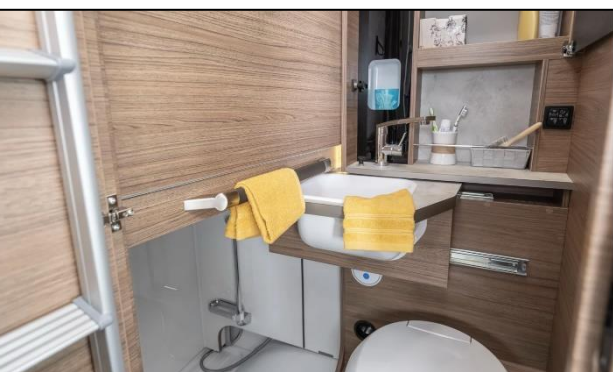

Radikal preisgesenkt!

17'379.-
günstiger!

KNAUS TOURER VAN 500MQ Edition VANSATION - Automat

Nr. 11366585

Messefahrzeug Lagerwagen

Wir brauchen Platz für die neuen Modelle! Radikal preisgesenkt!

Fahrzeug und Optionen	Preis CHF inkl. MWST	Bemerkung
Knaus Tourer VAN 500MQ Vansation	80'940.00	
Auflastung 3.5t Gesamtgewicht	2'524.00	
Aufbautür Knaus Premium	820.00	
Einstiegsstufe elektrisch	681.00	
Seitz S7 Einbaurahmenfenster	1'060.00	
Ausstellfenster 70x40cm Heck links	377.00	
ISOFIX Kindersitzbefestigung	301.00	
Slide-Bett für 2 Personen	2'347.00	
Truma Combi D E (Dieselheizung und Elektroheizung)	1'387.00	
Lithium-Ionen Bordbatterie	1'432.00	
Katalogpreis Total CHF inkl. MWST	91'869.-	exkl. Übergabepauschale
Verkaufspreis inkl. MWST	77'990.-	exkl. Übergabepauschale
- KNAUS Champion Deals	3'500.00	Gültig bis 31.7.2024
Aktionspreis Champion Deals	74'490.00	Gültig bis 31.7.2024

Übergabepauschale bestehend aus: Dokumente, COC Dokument, Verzollung, Transport, MFK Vorbereitung, MFK, Schweizer Gastest, Dieseltank ca. 50% gefüllt sowie Übergabe CHF 1'950.-

Irrtum, Preisänderung und Änderungen der technischen Angaben sind vorbehalten

Ihre Vorteile auf einen Blick

- ✓ Kompaktes Reisemobil mit exklusiver und luxuriöser Vollausstattung von KNAUS
- ✓ Abmessungen LxBxH ca. 589x216x291
- ✓ **VW T6.1 150PS**
- ✓ **Automatikgetriebe**
- ✓ 3.5t Chassis – Zuladung ca. 650 Kg
- ✓ Lackierung Chassis Ascot Grau
- ✓ Stossstange in Wagenfarbe lackiert
- ✓ **17" Leichtmetallfelgen Devenport**
- ✓ 4 Schlafplätze und 4 zugelassene Sitzplätze
- ✓ Höhenverstellung Fahrersitz
- ✓ Heckquerbett ca. 135x200 cm
- ✓ Komfortbad mit Dusche und Waschbecken
- ✓ Toilette
- ✓ Polster Vansation Winter White
- ✓ Möbeldekor Matarateak
- ✓ **Sitzgruppe mit drehbarem Fahrer- und Beifahrersitz**
- ✓ Einstiegsstufe elektrisch
- ✓ **Serviceüre Stauraum links und rechts**
- ✓ Insektenschutztüre
- ✓ Ausstellfenster Heck links und rechts
- ✓ Ausstellfenster Hutze
- ✓ **Rahmeneinbaufenster Seitz S7**
- ✓ Aufbau-tür KNAUS Premium mit Fenster und Rollo
- ✓ Sonderbeklebung VANSATION
- ✓ Hochwertige Passform-Sitzbezüge
- ✓ **Klimaanlage Fahrerhaus**
- ✓ Multifunktionsanzeige "Premium" mit mehrfarbigem Display
- ✓ Multifunktions-Lenkrad 3-Speichen
- ✓ Lendenwirbelstützen für Fahrerhaus-sitze
- ✓ **Sitzheizung für Fahrerhaus-sitze**
- ✓ Front- und Seitenscheibenver-dunkelung
- ✓ Notbremsassistent
- ✓ Abstandsgeregelter Tempomat
- ✓ Fernlichtassistent
- ✓ Müdigkeitserkennung
- ✓ **Multikollisionsbremse**
- ✓ Monocontrol CS mit Gasfilter
- ✓ Zusätzliche Stromsteck-dosen
- ✓ Zusätzliche USB Stromsteck-dosen
- ✓ Exklusive KNAUS Ambientebe-leuchtung
- ✓ **Vollautomatische Oyster SAT-Anlage**
- ✓ 27" LED-Flachbild-TV mit schwenkbarem Halter
- ✓ Reifendruckkontroll-anzeige
- ✓ Nebelscheinwerfer
- ✓ Abbiegelicht
- ✓ LED-Hauptscheinwerfer
- ✓ LED-Tagfahrlicht
- ✓ **Navigationssystem**
- ✓ **Rückfahrkamera**
- ✓ Radio DAB
- ✓ Induktive Ladeschale
- ✓ Lenkrad mit Bedienung für Radio
- ✓ Truma Dieselheizung Combi mit Elektro-zusatz
- ✓ Isolierhaube Abwassertank, beheizbar (Winter)
- ✓ Kraftstofftank 70l
- ✓ ESP, ABS und Hillholder
- ✓ Lithium-Ionen-Bordbatterie
- ✓ Höhenverstellung für Fahrerhaus-sitze
- ✓ Knaus Cateye-Evolution Rückleuchten
- ✓ KNAUS ServiceBox
- ✓ FoldXpand Heckkonzept: Vollplastische Heckwand mit integriertem Heckleuch-enträger
- ✓ Wasserfiltersystem «bluuwater»
- ✓ ISOFIX Kindersitzbefestigung
- ✓ Slide-Bett für 2 Personen
- ✓ **Markise 305x250 cm anthrazit**
- ✓ 10 Jahre Dichtheitsgarantie
- ✓ 2 Jahre Werks-garantie